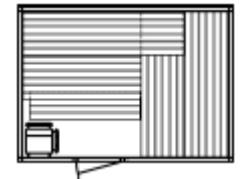

Modèle 16.21

Dimensions Profondeur / Largeur 160/210 cm
Sauna en Pin de Carelie.....

Modèle 18.21

Dimensions Profondeur / Largeur 180/210 cm
Sauna en Pin de Carelie.....

Modèle 20.20

Dimensions Profondeur / Largeur 200/200 cm
Sauna en Pin de Carelie.....

Modèle 21.22

Dimensions Profondeur / Largeur 210/220 cm
Sauna en Pin de Carelie.....

Modèle 22.25

Dimensions Profondeur / Largeur 220/250 cm
Sauna en Pin de Carelie.....

Modèle 23.26

Dimensions Profondeur / Largeur 230/260 cm
Sauna en Pin de Carelie.....

Modèle 24.27

Dimensions Profondeur / Largeur 240/270 cm
Sauna en Pin de Carelie.....

Modèle 22.30

Dimensions Profondeur / Largeur 220/300 cm
Sauna en Pin de Carelie.....

Modèle 5 angles

Porte en angle

La hauteur de cabine est de 206,5 cm pour tous les modèles. Hauteurs spéciales possibles sur demande.
Les portes peuvent être placées à droite ou à gauche.

Le sur mesure en bonus : les tailles intermédiaires de cabines sont disponibles en standard par pas de 10 cm.
Des parois vitrées sont également disponibles ainsi que de nombreux Accessoires.

Options disponibles