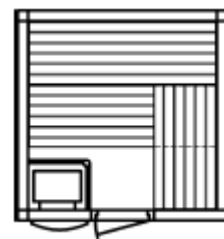

Dimensions Profondeur / Largeur Sauna..... 140/140 cm
Smart infrarouge.....
Smartplus.....

Modèle 14.17

Dimensions Profondeur / Largeur Sauna..... 140/170 cm
Smart infrarouge.....
Smartplus.....

Modèle 14.20

Dimensions Profondeur / Largeur Sauna..... 140/200 cm
Smart infrarouge.....
Smartplus.....

Modèle 15.15

Dimensions Profondeur / Largeur Sauna..... 150/150 cm
Smart infrarouge.....
Smartplus.....

Alimentation 400 Volts

Modèle 17.20

Dimensions Profondeur / Largeur Sauna..... 170/200 cm
Smart infrarouge.....
Smartplus.....

Modèle 20.20

Dimensions Profondeur / Largeur Sauna..... 200/200 cm
Smart infrarouge.....
Smartplus.....

Modèle 20.23

Dimensions Profondeur / Largeur Sauna..... 200/230 cm
Smart infrarouge.....
Smartplus.....

La hauteur de cabine est de 198,5 cm pour tous les modèles.
Les portes peuvent être placées à droite ou à gauche.
Possibilité de porte en angle à droite ou à gauche avec sens d'ouverture au choix.