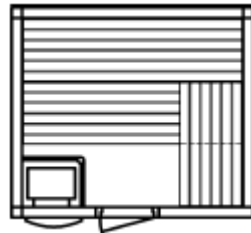

Smartsauna

Modèle 15.15, Catalogue page 12

Caractéristiques de base

Le sauna à monter soi même et à connecter via la prise secteur 230 Volts.

Construction

Cabine en éléments composée d'une structure en bois chevillée et collée. Les parements intérieur et extérieur sont constitués de lambris en pin scandinave. L'isolation thermique est réalisée avec de la laine minérale placée entre les panneaux intérieur et extérieur et est revêtue d'un pare vapeur en aluminium. Toutes les faces extérieures du sauna sont habillées sauf pour les modèles à partir de 17-20 qui n'ont que 2 faces habillées.

Modèle 17.20

Dimensions Profondeur / Largeur Sauna..... 170/200 cm
Smart infrarouge.....
Smartplus.....

Modèle 20.20

Dimensions Profondeur / Largeur Sauna..... 200/200 cm
Smart infrarouge.....
Smartplus.....

Modèle 20.23

Dimensions Profondeur / Largeur Sauna..... 200/230 cm
Smart infrarouge.....
Smartplus.....

La hauteur de cabine est de 198,5 cm pour tous les modèles.
Les portes peuvent être placées à droite ou à gauche.
Possibilité de porte en angle à droite ou à gauche avec sens d'ouverture au choix.