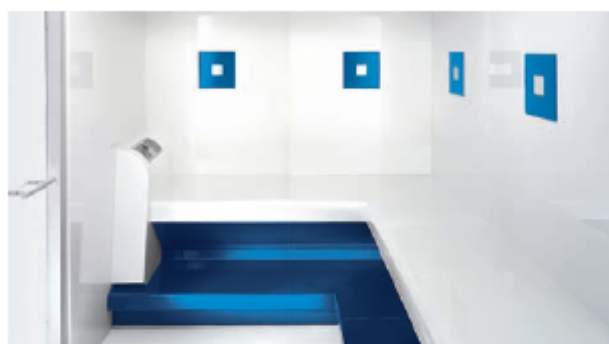

Hamмам Quadrano

Hamмам Quadrano en blanc

Hamмам Quadrano en blanc et bleu

Hamмам Quadrano en blanc et bordeaux

Hamмам Quadrano en blanc nacré et or

Caractéristiques de base

Construction

Cabine en éléments composée d'une structure en acrylique renforcée par de la fibre de verre et de la résine. Les panneaux sont isolés avec de la mousse de polyuréthane haute densité.

Les banquettes sont directement intégrées aux parois verticales et disposent de repose pieds. Leur largeur de 60 cm permet de s'allonger confortablement.

Production de vapeur

Générateur de vapeur à électrode. Le corps de chauffe est alimenté par une régulation électronique de niveau. Il est équipé d'un dispositif de sécurité manque d'eau et de 2 systèmes de sécurité contre la surchauffe.

La vapeur produite est introduite dans la cabine au travers d'une cheminée de mélange.

La ventilation est assurée par un extracteur d'air piloté par la commande de régulation. Le système de ventilation Circotherm assure une diffusion de vapeur très homogène dans la cabine.