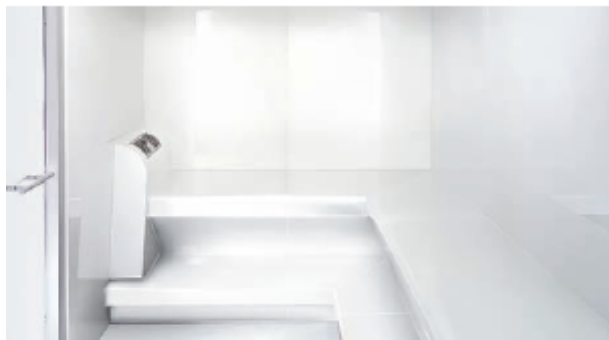

Hamмам Quadrano

Hamмам Quadrano en blanc

Hamмам Quadrano en blanc et bleu

Hamмам Quadrano en blanc et bordeaux

Hamмам Quadrano en blanc nacré et or

Caractéristiques de base

Construction

Cabine en éléments composée d'une structure en acrylique renforcée par de la fibre de verre et de la résine. Les panneaux sont isolés avec de la mousse de polyuréthane haute densité.

Les banquettes sont directement intégrées aux parois verticales et disposent de repose pieds. Leur largeur de 60 cm permet de s'allonger confortablement.

Production de vapeur

Générateur de vapeur à électrode. Le corps de chauffe est alimenté par une régulation électronique de niveau. Il est équipé d'un dispositif de sécurité manque d'eau et de 2 systèmes de sécurité contre la surchauffe.

La vapeur produite est introduite dans la cabine au travers d'une cheminée de mélange.

La ventilation est assurée par un extracteur d'air piloté par la commande de régulation. Le système de ventilation Circotherm assure une diffusion de vapeur très homogène dans la cabine.