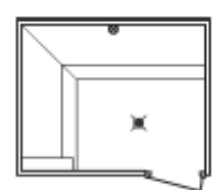

Modèle 187.262

Dimensions Profondeur / Largeur 187/262 cm
 Générateur 6 kW
 Blanc
 Blanc et Bleu
 Blanc et Bordeaux
 Blanc et Or

Modèle 168.168

Dimensions Profondeur / Largeur 168/168 cm
 Générateur 6 kW
 Blanc
 Blanc et Bleu
 Blanc et Bordeaux
 Blanc et Or

Modèle 212.168

Dimensions Profondeur / Largeur 212/168 cm
 Générateur 6 kW
 Blanc
 Blanc et Bleu
 Blanc et Bordeaux
 Blanc et Or

Modèle 168.187

Dimensions Profondeur / Largeur 168/187 cm
 Générateur 6 kW
 Blanc
 Blanc et Bleu
 Blanc et Bordeaux
 Blanc et Or

Modèle 212.212

Dimensions Profondeur / Largeur 212/212 cm
 Générateur 6 kW
 Blanc
 Blanc et Bleu
 Blanc et Bordeaux
 Blanc et Or

Modèle 187.187

Dimensions Profondeur / Largeur 187/187 cm
 Générateur 6 kW
 Blanc
 Blanc et Bleu
 Blanc et Bordeaux
 Blanc et Or

Modèle 212.262

Dimensions Profondeur / Largeur 212/262 cm
 Générateur 6 kW
 Blanc
 Blanc et Bleu
 Blanc et Bordeaux
 Blanc et Or

Modèle 187.212

Dimensions Profondeur / Largeur 187/212 cm
 Générateur 6 kW
 Blanc
 Blanc et Bleu
 Blanc et Bordeaux
 Blanc et Or