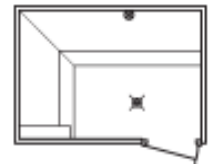

Porte

Porte vitrée avec verre de sécurité 8mm. Cadre de porte en aluminium anodisé ou peint de couleur blanche. Largeur de porte y compris cadre : 70 cm

Aromatisation

Possibilité de verser des essences parfumées dans la coupelle d'arôme située sur la cheminée de mélange dans la cabine.

Info : Le hammam Quadrano est aussi disponible avec la technique de production de vapeur professionnelle de type MK5

Exemples d'implantations

Modèle 112.168

Dimensions Profondeur / Largeur 112/168 cm
 Générateur 3 kW
 Blanc
 Blanc et Bleu
 Blanc et Bordeaux
 Blanc et Or

Modèle 187.262

Dimensions Profondeur / Largeur 187/262 cm
 Générateur 6 kW
 Blanc
 Blanc et Bleu
 Blanc et Bordeaux
 Blanc et Or

Modèle 168.168

Dimensions Profondeur / Largeur 168/168 cm
 Générateur 6 kW
 Blanc
 Blanc et Bleu
 Blanc et Bordeaux
 Blanc et Or

Modèle 212.168

Dimensions Profondeur / Largeur 212/168 cm
 Générateur 6 kW
 Blanc
 Blanc et Bleu
 Blanc et Bordeaux
 Blanc et Or

Modèle 168.187

Dimensions Profondeur / Largeur 168/187 cm
 Générateur 6 kW
 Blanc
 Blanc et Bleu
 Blanc et Bordeaux
 Blanc et Or