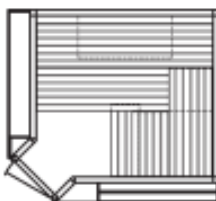

Le côté gauche (ou droit suivant configuration) est agencé avec quatre étagères en hêtre. Le côté opposé est agencé avec un placard technique, un banc et une penderie.

L'isolation thermique est réalisée avec de la laine minérale placée entre les panneaux intérieur et extérieur et est revêtue d'un pare vapeur en aluminium.

Exemples d'implantations

Modèle 22.22 finition Premium

Dimensions Profondeur / Largeur 220/220 cm
Cabine sauna.....

La hauteur de cabine est de 206,5 cm pour tous les modèles. Des hauteurs spéciales sont réalisables comme 216,5 cm ou 226,5 cm.

Les portes peuvent être placées à droite ou à gauche.

D'autres équipements sont disponibles en options.

Modèle 22.22 finition Lounge

Dimensions Profondeur / Largeur 220/220 cm
Cabine sauna.....

Modèle 24.26 finition Premium

Dimensions Profondeur / Largeur 240/260 cm
Cabine sauna.....

Modèle 24.26 finition Lounge

Dimensions Profondeur / Largeur 240/260 cm
Cabine sauna.....