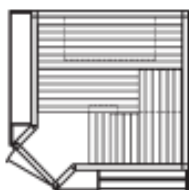

Exemples d'implantations

Modèle 22.22 finition Premium

Dimensions Profondeur / Largeur 220/220 cm
Cabine sauna.....