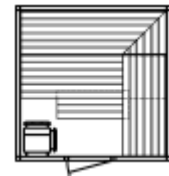

Modèle 20.22

Dimensions Profondeur / Largeur 200/220 cm
Sauna en Pin de Carelie.....
Sauna en Hemlock.....