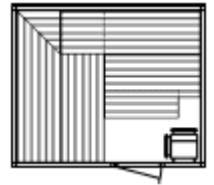

Modèle 23.27

Dimensions Profondeur / Largeur 230/270 cm
Sauna en Pin de Carelie.....
Sauna en Hemlock.....