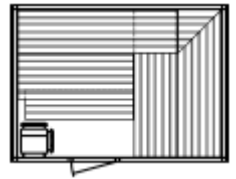

Modèle 22.30

Dimensions Profondeur / Largeur 220/300 cm
Sauna en Pin de Carelie.....
Sauna en Hemlock.....