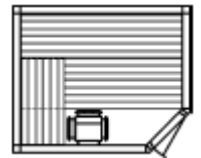

Exemples d'implantations

Modèle 12.20

Dimensions Profondeur / Largeur 120/200 cm
Sauna en Pin de Carelie.....
Sauna en Hemlock.....

Modèle 23.27

Dimensions Profondeur / Largeur 230/270 cm
Sauna en Pin de Carelie.....
Sauna en Hemlock.....

Modèle 17.21

Dimensions Profondeur / Largeur 170/210 cm
Sauna en Pin de Carelie.....
Sauna en Hemlock.....

Modèle 22.30

Dimensions Profondeur / Largeur 220/300 cm
Sauna en Pin de Carelie.....
Sauna en Hemlock.....

Modèle 18.22

Dimensions Profondeur / Largeur 180/220 cm
Sauna en Pin de Carelie.....
Sauna en Hemlock.....

Modèle 5 angles

Porte en angle

Modèle 20.22

Dimensions Profondeur / Largeur 200/220 cm
Sauna en Pin de Carelie.....
Sauna en Hemlock.....

La hauteur de cabine est de 206,5 cm pour tous les modèles. Hauteurs spéciales possibles sur demande.
Les portes peuvent être placées à droite ou à gauche.

Le sur mesure en bonus : les tailles intermédiaires de cabines sont disponibles en standard par pas de 10 cm.
Des parois vitrées sont également disponibles ainsi que de nombreux Accessoires.

Modèle 22.22

Dimensions Profondeur / Largeur 220/220 cm
Sauna en Pin de Carelie.....
Sauna en Hemlock.....

Options disponibles

- Sanarium® M avec SaunaPur®.....
- Sanarium® B avec SaunaPur®.....
- Sanarium® Compact.....
- Luminothérapie avec Liftlight.....
- Eclairage Sunset (prix suivant modèle)
- Ciel étoilé 40 points.....
- Ciel étoilé 80 points.....
- Aquaviva.....
- Pack son.....
- Touchcontrol.....
- Wellcontrol.....
- IMES 1.....

Modèle 22.24

Dimensions Profondeur / Largeur 220/240 cm
Sauna en Pin de Carelie.....
Sauna en Hemlock.....

Modèle 23.25

Dimensions Profondeur / Largeur 230/250 cm
Sauna en Pin de Carelie.....
Sauna en Hemlock.....