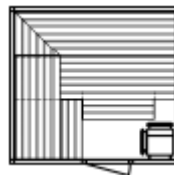

Modèle 22.24

Dimensions Profondeur / Largeur 220/240 cm
Sauna en Pin de Carelie.....
Sauna en Hemlock.....