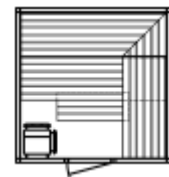

Modèle 22.22

Dimensions Profondeur / Largeur 220/220 cm
Sauna en Pin de Carelie.....
Sauna en Hemlock.....