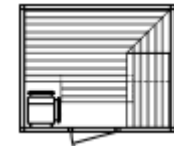

Modèle 18.22

Dimensions Profondeur / Largeur 180/220 cm
Sauna en Pin de Carelie.....
Sauna en Hemlock.....

Modèle 5 angles

Porte en angle