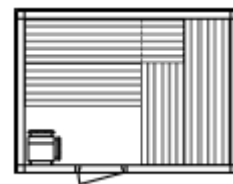

Home

Modèle 22.23, Catalogue page 16 (montré avec option)

Caractéristiques de base

Sauna pré-assemblé à monter soi même.

Construction

Cabine en éléments composée d'une structure en bois chevillée et collée. Les parements intérieur et extérieur sont constitués de lambris en pin scandinave. Le parement extérieur peut être réalisé en Hemlock nature ou en Pin Scandinave lasuré blanc contre supplément de prix. L'isolation thermique est réalisée avec de la laine minérale placée entre les panneaux intérieur et extérieur et est revêtue d'un pare vapeur en aluminium. Seule une face extérieure du sauna est habillée. Possibilité d'habillage des autres faces sur demande.

Modèle 22.25

Dimensions Profondeur / Largeur 220/250 cm
 Intérieur en pin scandinave.....
 Intérieur en hemlock.....
 Habillage 2^{ème} face ext. Supplémentaire..

Modèle 22.26

Dimensions Profondeur / Largeur 220/260 cm
 Intérieur en pin scandinave.....
 Intérieur en hemlock.....
 Habillage 2^{ème} face ext. Supplémentaire..

Modèle 22.28

Dimensions Profondeur / Largeur 220/280 cm
 Intérieur en pin scandinave.....
 Intérieur en hemlock.....
 Habillage 2^{ème} face ext. Supplémentaire..

Modèle 22.30

Dimensions Profondeur / Largeur 220/300 cm
 Intérieur en pin scandinave.....
 Intérieur en hemlock.....
 Habillage 2^{ème} face ext. Supplémentaire..

Modèle 5 angles

Porte en angle

La hauteur de cabine est de 206,5 cm pour tous les modèles.
 Les portes peuvent être placées à droite ou à gauche.

Le sur mesure en bonus : les tailles intermédiaires de cabines sont disponibles en standard par pas de 10 cm.
 Des parois vitrées sont également disponibles ainsi que de nombreux Accessoires.