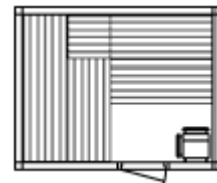

Home

Modèle 22.23, Catalogue page 16 (montré avec option)

Caractéristiques de base

Sauna pré-assemblé à monter soi même.

Construction

Cabine en éléments composée d'une structure en bois chevillée et collée. Les parements intérieur et extérieur sont constitués de lambris en pin scandinave. Le parement extérieur peut être réalisé en Hemlock nature ou en Pin Scandinave lasuré blanc contre supplément de prix. L'isolation thermique est réalisée avec de la laine minérale placée entre les panneaux intérieur et extérieur et est revêtue d'un pare vapeur en aluminium. Seule une face extérieure du sauna est habillée. Possibilité d'habillage des autres faces sur demande.

Modèle 20.20

Dimensions Profondeur / Largeur 200/200 cm
 Intérieur en pin scandinave.....
 Intérieur en hemlock.....
 Habillage 2^{ème} face ext. Supplémentaire..

Modèle 20.23

Dimensions Profondeur / Largeur 200/230 cm
 Intérieur en pin scandinave.....
 Intérieur en hemlock.....
 Habillage 2^{ème} face ext. Supplémentaire..

Modèle 22.25

Dimensions Profondeur / Largeur 220/250 cm
 Intérieur en pin scandinave.....
 Intérieur en hemlock.....
 Habillage 2^{ème} face ext. Supplémentaire..

Modèle 22.26

Dimensions Profondeur / Largeur 220/260 cm
 Intérieur en pin scandinave.....
 Intérieur en hemlock.....
 Habillage 2^{ème} face ext. Supplémentaire..

Modèle 22.28

Dimensions Profondeur / Largeur 220/280 cm
 Intérieur en pin scandinave.....
 Intérieur en hemlock.....
 Habillage 2^{ème} face ext. Supplémentaire..

Modèle 22.30

Dimensions Profondeur / Largeur 220/300 cm
 Intérieur en pin scandinave.....
 Intérieur en hemlock.....
 Habillage 2^{ème} face ext. Supplémentaire..