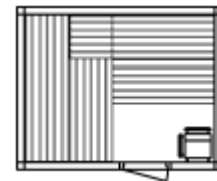

Infrarouge

Modèle 22.23, Catalogue page 66 (montré avec option Variomoda)

Caractéristiques de base

Construction

Cabine en éléments composée d'une structure en bois chevillée et collée. Le parement intérieur est constitué de lambris en Tremble. Le parement extérieur est réalisé en Pin Scandinave ou contre supplément de prix, en hemlock naturel, hemlock laqué blanc, Pin Scandinave lasuré blanc ou Variomoda. L'isolation thermique est réalisée avec de la laine minérale placée entre les panneaux intérieur et extérieur et est revêtue d'un pare vapeur en aluminium. Seule une face extérieure du sauna est habillée. Possibilité d'habillage des autres faces sur demande.

Le poêle Pluris répond à la norme VDE.

Options

De nombreuses options sont disponibles :

Luminothérapie avec Liftlight, Aquaviva, ciel étoilé, pack son....

Exemples d'implantations

Modèle 12.20

Dimensions Profondeur / Largeur 120/200 cm
 Cabine infrarouge.....
 IR-PLUS.....

Modèle 22.28

Dimensions Profondeur / Largeur 220/280 cm
 Cabine infrarouge.....
 IR-PLUS.....

Modèle 16.20

Dimensions Profondeur / Largeur 160/200 cm
 Cabine infrarouge.....
 IR-PLUS.....

Modèle 22.30

Dimensions Profondeur / Largeur 220/300 cm
 Cabine infrarouge.....
 IR-PLUS.....

Modèle 18.20

Dimensions Profondeur / Largeur 180/200 cm
 Cabine infrarouge.....
 IR-PLUS.....

Modèle 5 angles

Porte en angle

Modèle 20.20

Dimensions Profondeur / Largeur 200/200 cm
 Cabine infrarouge.....
 IR-PLUS.....