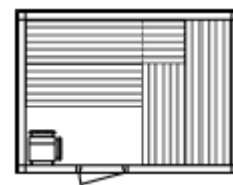

Infrarouge

Modèle 22.23, Catalogue page 66 (montré avec option Variomoda)

Caractéristiques de base

Construction

Cabine en éléments composée d'une structure en bois chevillée et collée. Le parement intérieur est constitué de lambris en Tremble. Le parement extérieur est réalisé en Pin Scandinave ou contre supplément de prix, en hemlock naturel, hemlock laqué blanc, Pin Scandinave lasuré blanc ou Variomoda. L'isolation thermique est réalisée avec de la laine minérale placée entre les panneaux intérieur et extérieur et est revêtue d'un pare vapeur en aluminium. Seule une face extérieure du sauna est habillée. Possibilité d'habillage des autres faces sur demande.

Modèle 22.28

Dimensions Profondeur / Largeur 220/280 cm
 Cabine infrarouge.....
 IR-PLUS.....

Modèle 16.20

Dimensions Profondeur / Largeur 160/200 cm
 Cabine infrarouge.....
 IR-PLUS.....

Modèle 22.30

Dimensions Profondeur / Largeur 220/300 cm
 Cabine infrarouge.....
 IR-PLUS.....

Modèle 18.20

Dimensions Profondeur / Largeur 180/200 cm
 Cabine infrarouge.....
 IR-PLUS.....

Modèle 5 angles

Porte en angle

Modèle 20.20

Dimensions Profondeur / Largeur 200/200 cm
 Cabine infrarouge.....
 IR-PLUS.....