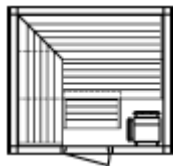

Modèle 20.22

Dimensions Profondeur / Largeur 200/220 cm
Intérieur en lambris d'hémlock.....
Intérieur en panneaux d'hémlock.....
Habillage 2ème face ext. Supplémentaire..