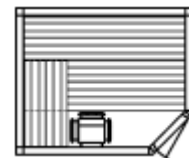

Exemples d'implantations

Modèle 12.20

Dimensions Profondeur / Largeur 120/200 cm
Intérieur en lambris d'hémlock.....
Intérieur en panneaux d'hémlock.....
Habillage 2ème face ext. Supplémentaire..

Modèle 25.25

Dimensions Profondeur / Largeur 250/250 cm
Intérieur en lambris d'hémlock.....
Intérieur en panneaux d'hémlock.....
Habillage 2ème face ext. Supplémentaire..

Modèle 17.20

Dimensions Profondeur / Largeur 170/200 cm
Intérieur en lambris d'hémlock.....
Intérieur en panneaux d'hémlock.....
Habillage 2ème face ext. Supplémentaire..

Modèle 22.30

Dimensions Profondeur / Largeur 220/300 cm
Intérieur en lambris d'hémlock.....
Intérieur en panneaux d'hémlock.....
Habillage 2ème face ext. Supplémentaire..

Modèle 19.21

Dimensions Profondeur / Largeur 190/210 cm
Intérieur en lambris d'hémlock.....
Intérieur en panneaux d'hémlock.....
Habillage 2ème face ext. Supplémentaire..

Modèle 5 angles

Porte en angle

Modèle 20.22

Dimensions Profondeur / Largeur 200/220 cm
Intérieur en lambris d'hémlock.....
Intérieur en panneaux d'hémlock.....
Habillage 2ème face ext. Supplémentaire..

La hauteur de cabine est de 216,5 cm pour tous les modèles. Hauteurs spéciales possibles sur demande.
Les portes peuvent être placées à droite ou à gauche.

Le sur mesure en bonus : les tailles intermédiaires de cabines sont disponibles en standard par pas de 10 cm.
Des parois vitrées sont également disponibles ainsi que de nombreux Accessoires.

Modèle 21.23

Dimensions Profondeur / Largeur 210/230 cm
Intérieur en lambris d'hémlock.....
Intérieur en panneaux d'hémlock.....
Habillage 2ème face ext. Supplémentaire..

Options disponibles