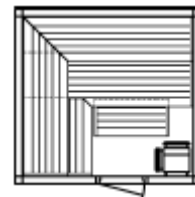

Modèle 25.25

Dimensions Profondeur / Largeur 250/250 cm
Intérieur en lambris d'hémlock.....
Intérieur en panneaux d'hémlock.....
Habillage 2ème face ext. Supplémentaire..