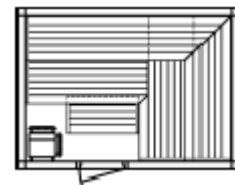

Modèle 22.30

Dimensions Profondeur / Largeur 220/300 cm
Intérieur en lambris d'hémlock.....
Intérieur en panneaux d'hémlock.....
Habillage 2ème face ext. Supplémentaire..