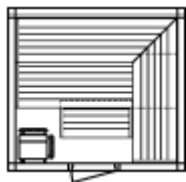

Modèle 22.24

Dimensions Profondeur / Largeur 220/240 cm
Intérieur en lambris d'hémlock.....
Intérieur en panneaux d'hémlock.....
Habillage 2ème face ext. Supplémentaire..