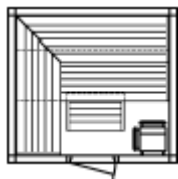

Modèle 21.23

Dimensions Profondeur / Largeur 210/230 cm
Intérieur en lambris d'hémlock.....
Intérieur en panneaux d'hémlock.....
Habillage 2ème face ext. Supplémentaire..