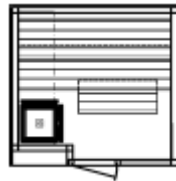

Exemples d'implantations

Modèle 22.23

Dimensions Profondeur / Largeur
Cabine sauna.....

220/230 cm