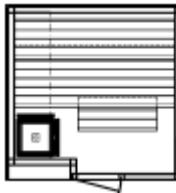

Modèle 24.24

Dimensions Profondeur / Largeur
Cabine sauna.....

240/240 cm