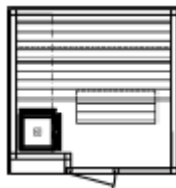

Modèle 23.23

Dimensions Profondeur / Largeur
Cabine sauna.....

230/230 cm