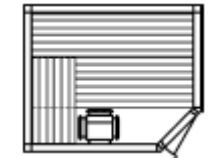

Accessoires

Lampe, sablier, thermomètre, seau et louche en bois, règles du sauna et livret " Tout sur le bain de sauna ".

Exemples d'implantations

Modèle 12.20

Dimensions Profondeur / Largeur 120/200 cm
Sauna en Pin de Carelie.....

Modèle 21.22

Dimensions Profondeur / Largeur 210/220 cm
Sauna en Pin de Carelie.....

Modèle 22.25

Dimensions Profondeur / Largeur 220/250 cm
Sauna en Pin de Carelie.....

Modèle 23.26

Dimensions Profondeur / Largeur 230/260 cm
Sauna en Pin de Carelie.....

Modèle 24.27

Dimensions Profondeur / Largeur 240/270 cm
Sauna en Pin de Carelie.....

Modèle 22.30

Dimensions Profondeur / Largeur 220/300 cm
Sauna en Pin de Carelie.....

Modèle 5 angles

Porte en angle

La hauteur de cabine est de 206,5 cm pour tous les modèles. Hauteurs spéciales possibles sur demande.
Les portes peuvent être placées à droite ou à gauche.

Le sur mesure en bonus : les tailles intermédiaires de cabines sont disponibles en standard par pas de 10 cm.
Des parois vitrées sont également disponibles ainsi que de nombreux Accessoires.

Options disponibles