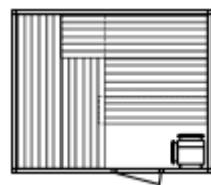

Accessoires

Lampe, sablier, thermomètre, seau et louche en bois, règles du sauna et livret " Tout sur le bain de sauna ".

Exemples d'implantations

Modèle 12.20

Dimensions Profondeur / Largeur 120/200 cm
Sauna en Pin de Carelie.....

Modèle 16.21

Dimensions Profondeur / Largeur 160/210 cm
Sauna en Pin de Carelie.....

Modèle 18.21

Dimensions Profondeur / Largeur 180/210 cm
Sauna en Pin de Carelie.....

Modèle 20.20

Dimensions Profondeur / Largeur 200/200 cm
Sauna en Pin de Carelie.....

Modèle 21.22

Dimensions Profondeur / Largeur 210/220 cm
Sauna en Pin de Carelie.....

Modèle 22.25

Dimensions Profondeur / Largeur 220/250 cm
Sauna en Pin de Carelie.....

Modèle 23.26

Dimensions Profondeur / Largeur 230/260 cm
Sauna en Pin de Carelie.....

Modèle 24.27

Dimensions Profondeur / Largeur 240/270 cm
Sauna en Pin de Carelie.....

Modèle 22.30

Dimensions Profondeur / Largeur 220/300 cm
Sauna en Pin de Carelie.....

Modèle 5 angles

Porte en angle

La hauteur de cabine est de 206,5 cm pour tous les modèles. Hauteurs spéciales possibles sur demande.
Les portes peuvent être placées à droite ou à gauche.