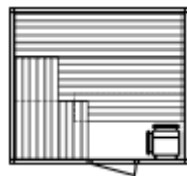

Accessoires

Lampe, sablier, thermomètre, seau et louche en bois, règles du sauna et livret " Tout sur le bain de sauna ".

Exemples d'implantations

Modèle 12.20

Dimensions Profondeur / Largeur 120/200 cm
Sauna en Pin de Carelie.....

Modèle 16.21

Dimensions Profondeur / Largeur 160/210 cm
Sauna en Pin de Carelie.....

Modèle 18.21

Dimensions Profondeur / Largeur 180/210 cm
Sauna en Pin de Carelie.....

Modèle 20.20

Dimensions Profondeur / Largeur 200/200 cm
Sauna en Pin de Carelie.....

Modèle 21.22

Dimensions Profondeur / Largeur 210/220 cm
Sauna en Pin de Carelie.....

Modèle 22.25

Dimensions Profondeur / Largeur 220/250 cm
Sauna en Pin de Carelie.....

Modèle 23.26

Dimensions Profondeur / Largeur 230/260 cm
Sauna en Pin de Carelie.....

Modèle 24.27

Dimensions Profondeur / Largeur 240/270 cm
Sauna en Pin de Carelie.....

Modèle 22.30

Dimensions Profondeur / Largeur 220/300 cm
Sauna en Pin de Carelie.....

Modèle 5 angles

Porte en angle

La hauteur de cabine est de 206,5 cm pour tous les modèles. Hauteurs spéciales possibles sur demande.
Les portes peuvent être placées à droite ou à gauche.