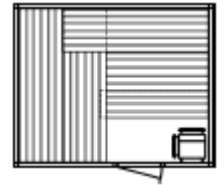

Accessoires

Lampe, sablier, thermomètre, seau et louche en bois, règles du sauna et livret " Tout sur le bain de sauna ".

Exemples d'implantations

Modèle 12.20

Dimensions Profondeur / Largeur 120/200 cm
Sauna en Pin de Carelie.....

Modèle 16.21

Dimensions Profondeur / Largeur 160/210 cm
Sauna en Pin de Carelie.....

Modèle 18.21

Dimensions Profondeur / Largeur 180/210 cm
Sauna en Pin de Carelie.....

Modèle 20.20

Dimensions Profondeur / Largeur 200/200 cm
Sauna en Pin de Carelie.....

Modèle 21.22

Dimensions Profondeur / Largeur 210/220 cm
Sauna en Pin de Carelie.....

Modèle 22.25

Dimensions Profondeur / Largeur 220/250 cm
Sauna en Pin de Carelie.....

Modèle 23.26

Dimensions Profondeur / Largeur 230/260 cm
Sauna en Pin de Carelie.....

Modèle 24.27

Dimensions Profondeur / Largeur 240/270 cm
Sauna en Pin de Carelie.....

Modèle 22.30

Dimensions Profondeur / Largeur 220/300 cm
Sauna en Pin de Carelie.....

Modèle 5 angles

Porte en angle

La hauteur de cabine est de 206,5 cm pour tous les modèles. Hauteurs spéciales possibles sur demande.
Les portes peuvent être placées à droite ou à gauche.